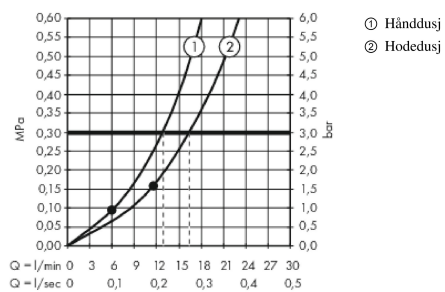

Raindance E

Raindance E 300 1jet Showerpipe 350 ST

Overflater: krom Art. nr. : 27361000

Gjennomstrømningsdiagram