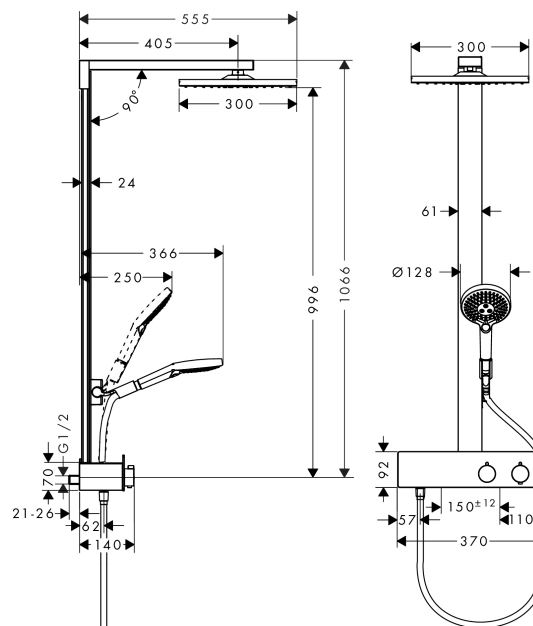

Raindance E
Raindance E 300 1jet Showerpipe 350 ST
 Overflater: krom Art. nr. : 27361000

Beskrivelse

Informasjon

- maksimal gjennomstrømningsmengde (ved 3 bar): 16 l/min
- dusjholderens vinkel kan justeres med 90°, kan dreies og justeres i høyde
- bruk av 2 utløp samtidig ikke mulig
- hodedusj Raindance E 300 Air 1jet
- dusjhodestørrelse: 300 x 300 mm
- hodedusj som kan justeres i vinkel
- hylle: hylle av sikkerhetsglass
- Stråletype: RainAir
- forkrommet stråleskive
- lengde dusjbend: 405 mm
- termostat ShowerTablet 350
- hylleoverflate: eloksert aluminium
- isolert vannføring
- sikkerhetssperre ved 40 °C
- betjening ved dreiegrep
- monteringsmåte: utenpåliggende installasjon
- tilslutningsstørrelse DN15
- tilslutningsgjenger G ½
- senteravstand 150 mm ± 12 mm

Teknologi

Produktbilde

Måltegning

Raindance E

Raindance E 300 1jet Showerpipe 350 ST

Overflater: krom Art. nr. : 27361000

Gjennomstrømningsdiagram

Raindance E
Raindance E 300 1jet Showerpipe 350 ST
 Overflater: krom Art. nr. : 27361000

Eksplisjonsstegning

Produksjonsår: >10/17